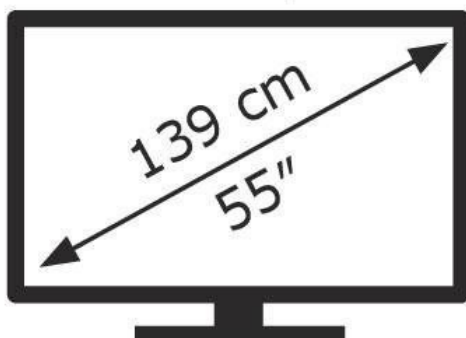

ENERG

TCL

55C815X1

96 kWh/1000h

ABCDEF**G**

161 kWh/1000h

3840 px

2160 px